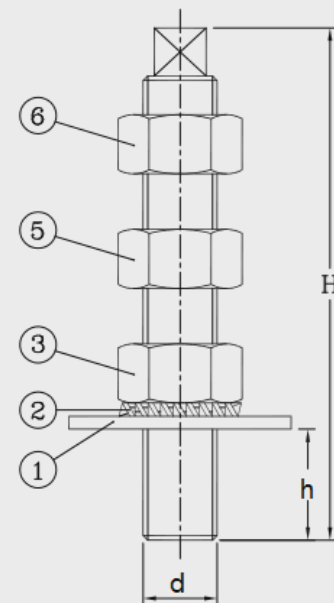

KIT HEIGHT ADJUSTMENT

ΚΙΤ ρύθμισης ύψους

HEIGHT DIMENSION H	THREAD MALE d	THREAD HEIGHT h	NUT 6	NUT 5	NUT 3	GROVER 2	WASHER 1	KIT NUMBER	CODE
95	M12	20	M12	NO	M12	NO	36x14x3	12/12/1995	167683
106	M12	24	M16	M16	M16	YES	28x15x2,5	12/16/106	167684
110	M16	20	M16	M16	M16	YES	48x17x3		167685
135	M20	30	M20	M20	M20	NO	60x22x3,5		167686