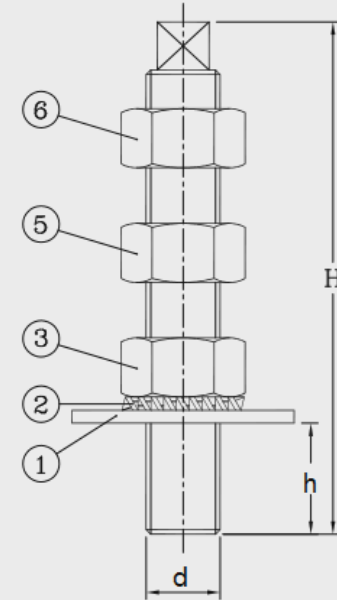

KIT HEIGHT ADJUSTMENT

ΚΙΤ ρύθμισης ύψους

HEIGHT DIM. (H)	THREAD MALE (d)	THREAD HEIGHT (h)	NUT 6	NUT 5	NUT 3	WASHER 1	CODE
110	M16	20	M16	M16	M16	48x17x3	167685
95	M12	20	M12	NO	M12	36x14x3	167683
135	M20	30	M20	M20	M20	60x22x3,5	167686
106	M12	24	M16	M16	M16	28x15x2,5	167684