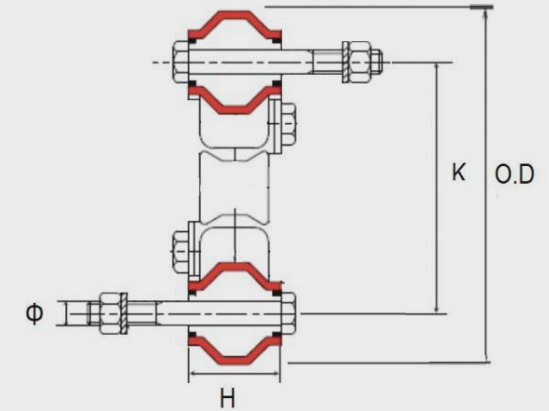

ΤΥΠΟΣ JUBOFLEX

Ανταλλακτικό ελαστικό Τύπου JUBOFLEX

| TYPE | O.D | HEIGHT | HOLES | CENTERS (K) | CODE |
|------------------|-----|--------|-------|---------------|--------|
| TYPE JUBOLEX F8 | 91 | 28 | 6 | 65 | 164001 |
| TYPE JUBOLEX F10 | 118 | 36 | 6 | 85 | 72511 |
| TYPE JUBOLEX F12 | 142 | 46 | 6 | 100 | 173264 |
| TYPE JUBOLEX F14 | 181 | 51 | 6 | 132 | 62670 |
| TYPE JUBOLEX F20 | 234 | 62 | 6 | 170 | 171234 |
| TYPE JUBOLEX F20 | 263 | 68 | 6 | 190 | 166417 |
| TYPE JUBOLEX F20 | 281 | 78 | 8 | 210 | 66700 |
| TYPE JUBOLEX F27 | 380 | 100 | 8 | 280 | 53405 |