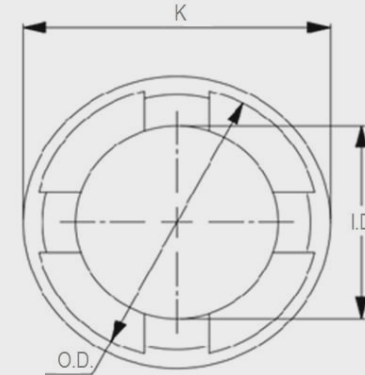

ΤΥΠΟΣ NORMEX

Ελαστικό
παρέμβυσμα Τύπου
NORMEX

TYPE	MATERIAL	I.D.	O.D	COLOUR	K STEEL O.D.	No OF JAWS	CODE
TYPE NORMEX 50	NBR	32	45	BLACK	49	4	55594
TYPE NORMEX 67	NBR	42	59	BLACK	66	4	166838
TYPE NORMEX 82	NBR	51	74	BLACK	81	4	168161
TYPE NORMEX 97	NBR	65	91	BLACK	96	5	79247
TYPE NORMEX 112	NBR	76	104	BLACK	111	6	50022
TYPE NORMEX 128	NBR	85	117	BLACK	127	6	54084
TYPE NORMEX 148	NBR	106	135	BLACK	147	7	54937
TYPE NORMEX 168	NBR	121	154	BLACK	166	8	55012
TYPE NORMEX 194	NBR	132	174	BLACK	194	9	176573
TYPE NORMEX 214	NBR	180	200	BLACK	215	9	81516
TYPE NORMEX 240	NBR	180	230	BLACK	245	10	164736
TYPE NORMEX N97	NBR	62	97	BLACK		5	77403
TYPE NORMEX N128	NBR	90	122	BLACK	128	6	65593

Για οποιαδήποτε άλλη διάσταση , παρακαλώ επικοινωνήστε μαζί μας